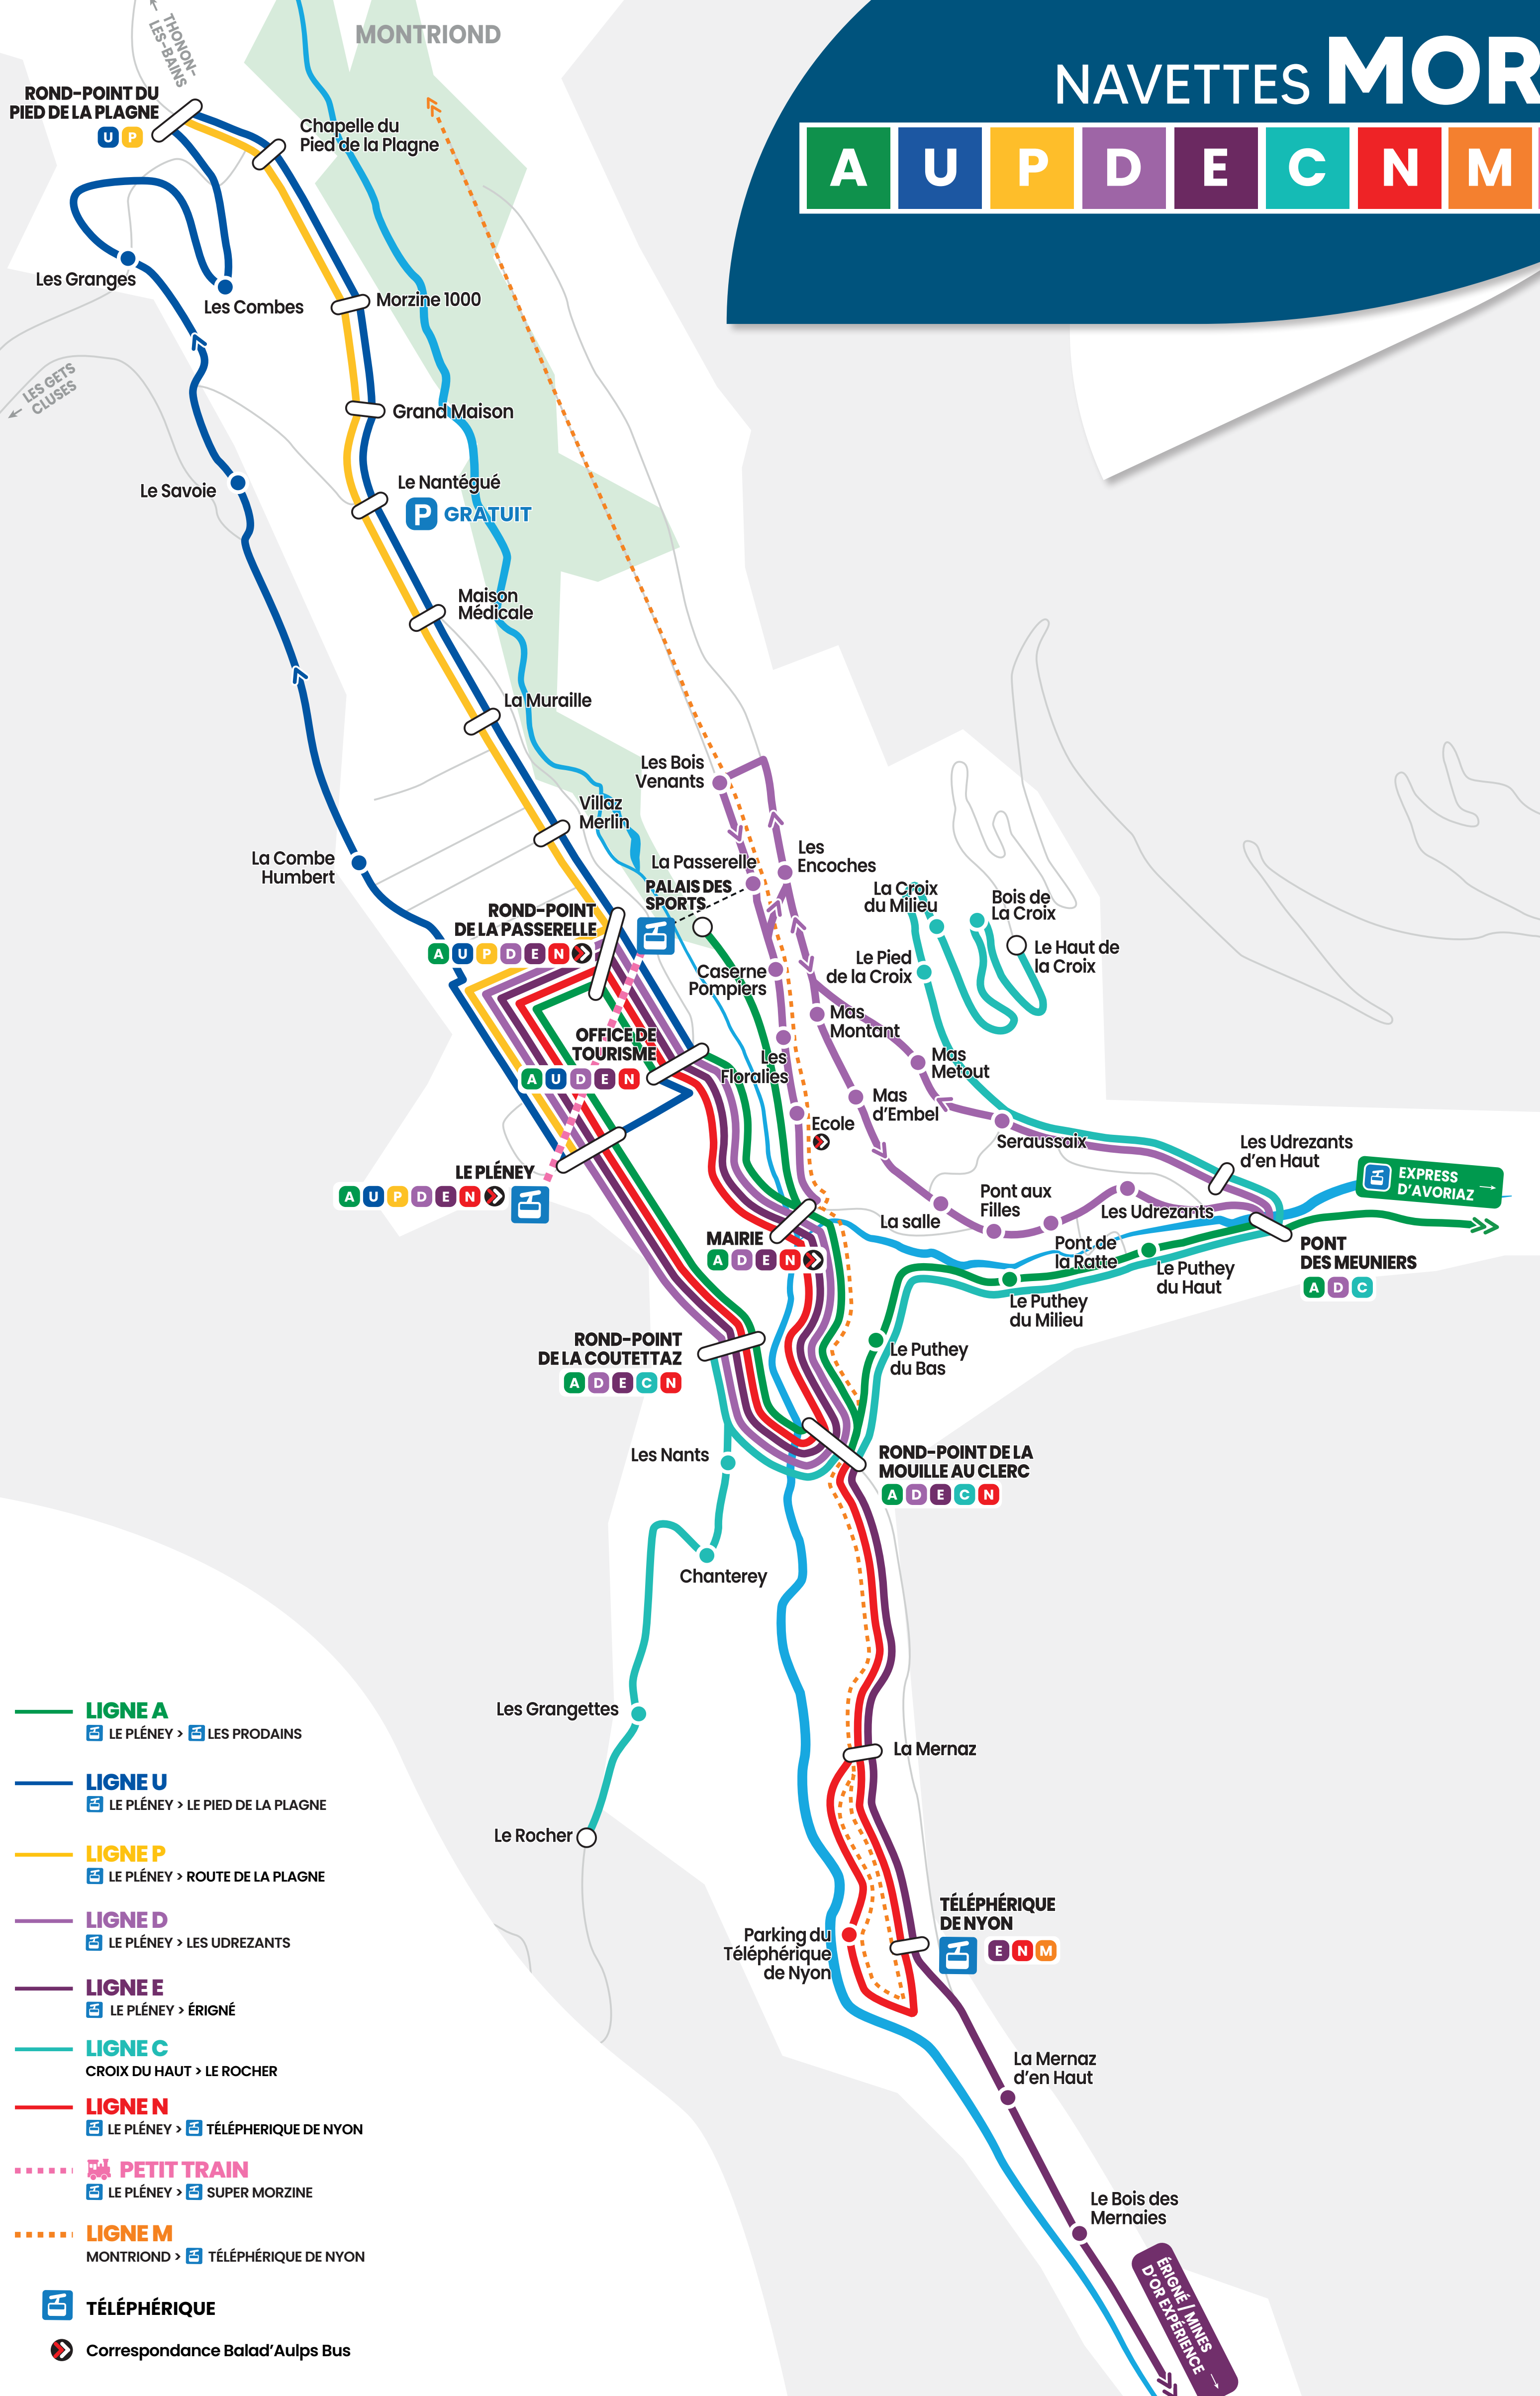

NAVETTES MORZINE

Horaires valables du 21 décembre 2024 au 30 mars 2025
Timetable from December 21st 2024 to March 30th 2025

- **LIGNE A** LE PLÉNEY > LES PROCHAINS
- **LIGNE U** LE PLÉNEY > LE PIED DE LA PLAGNE
- **LIGNE P** LE PLÉNEY > ROUTE DE LA PLAGNE
- **LIGNE D** LE PLÉNEY > LES UDREZANTS
- **LIGNE E** LE PLÉNEY > ÉRIGNÉ
- **LIGNE C** CROIX DU HAUT > LE ROCHER
- **LIGNE N** LE PLÉNEY > TÉLÉPHÉRIQUE DE NYON
- **PETIT TRAIN** LE PLÉNEY > SUPER MORZINE
- **LIGNE M** MONTRIOND > TÉLÉPHÉRIQUE DE NYON
- **TÉLÉPHÉRIQUE**
- **Correspondance Balad'Aulps Bus**

LIGNE A1 LE PLÉNEY > LES PROCHAINS

LE PLÉNEY	Rd-point de la Passerelle (aller)	Office de Tourisme (aller)	Mairie (aller)	Rd-point de la Couttetaz (retour)	Rd-point de la Mouille au Clerc	Le Puthéy du Bas	Le Puthéy du Milieu	Pont des Meuniers	Les Meuniers Bas	Les Crêts	Les Annières	Les Lents	LES PROCHAINS		
Le Pléney	08:00	08:15	08:30	11:00	14:30	17:30	18:30	19:00	19:30*	20:10*	20:50*				
Rd-point de la Mouille au Clerc	08:03	08:18	08:33	11:03	14:33	17:33	18:33	19:03	19:47	20:27	21:07				
Pont des Meuniers	08:07	08:22	08:37	Départ toutes les 7 min	11:07	Départ toutes les 15 min	14:37	Départ toutes les 7 min	17:37	Départ toutes les 15 min	18:45	19:15	19:55	20:35	21:15
Les Prochains	08:15	08:30	08:45	11:30	15:00	17:50	18:45	19:15	19:55	20:35	21:15				
Les Prochains	08:00	08:15	08:30	Départure every 7 min	11:30	Départure every 15 min	15:00	Départure every 7 min	17:50	Départure every 15 min	18:45	19:15	19:56*	20:36*	21:16*
Pont des Meuniers	08:07	08:22	08:37	11:36	15:06	17:56	18:51	19:21	20:02	20:42	21:22				
Rd-Point de la Mouille au Clerc	08:11	08:27	08:41	11:39	15:09	17:59	18:54	19:24	20:08	20:48	21:28				
Le Pléney	08:15	08:30	08:45	11:45	15:10	18:00	19:00	19:25	20:10	20:50	21:30				

LIGNE U LE PLÉNEY > LE PIED DE LA PLAGNE

LE PLÉNEY	La Combe Humbert	Le Savoie	Les Granges	Les Combes	Rd-point du pied de la Plagne	Chapelle du Pied de la Plagne	Morzine 1000	Grand Maison	Nantégue	Maison Médicale	La Muraille	Villaz Merlin	Rd-point de la Passerelle	Office de tourisme	LE PLÉNEY
Le Pléney	07:30				10:30	15:00	19:00	19:30							
Rd-point du Pied de la Plagne	07:35	Départ toutes les 20 min			10:35	Départ toutes les 30 min	15:05	Départ toutes les 15 min					19:05	19:35	
Maison médicale	07:40	Departure every 20 min			10:40	Departure every 30 min	15:10	Departure every 15 min					19:10	19:40	
Le Pléney	07:45				10:45	15:15	19:15	19:45							

LIGNE P LE PLÉNEY > ROUTE DE LA PLAGNE

LE PLÉNEY	Rd-point de la Passerelle	Villaz Merlin	La Muraille	Maison Médicale	Nantégue	Grand Maison	Morzine 1000	Chapelle du Pied de la Plagne	Rd-POINT DU PIED DE LA PLAGNE
Le Pléney	08:50				10:30	14:30		17:50	18:10
Rd-point du Pied de la Plagne	09:01	Départ toutes les 20 min			10:41	14:41		18:01	18:21
Le Pléney	09:10	Departure every 20 min			10:50	14:50		18:10	18:30