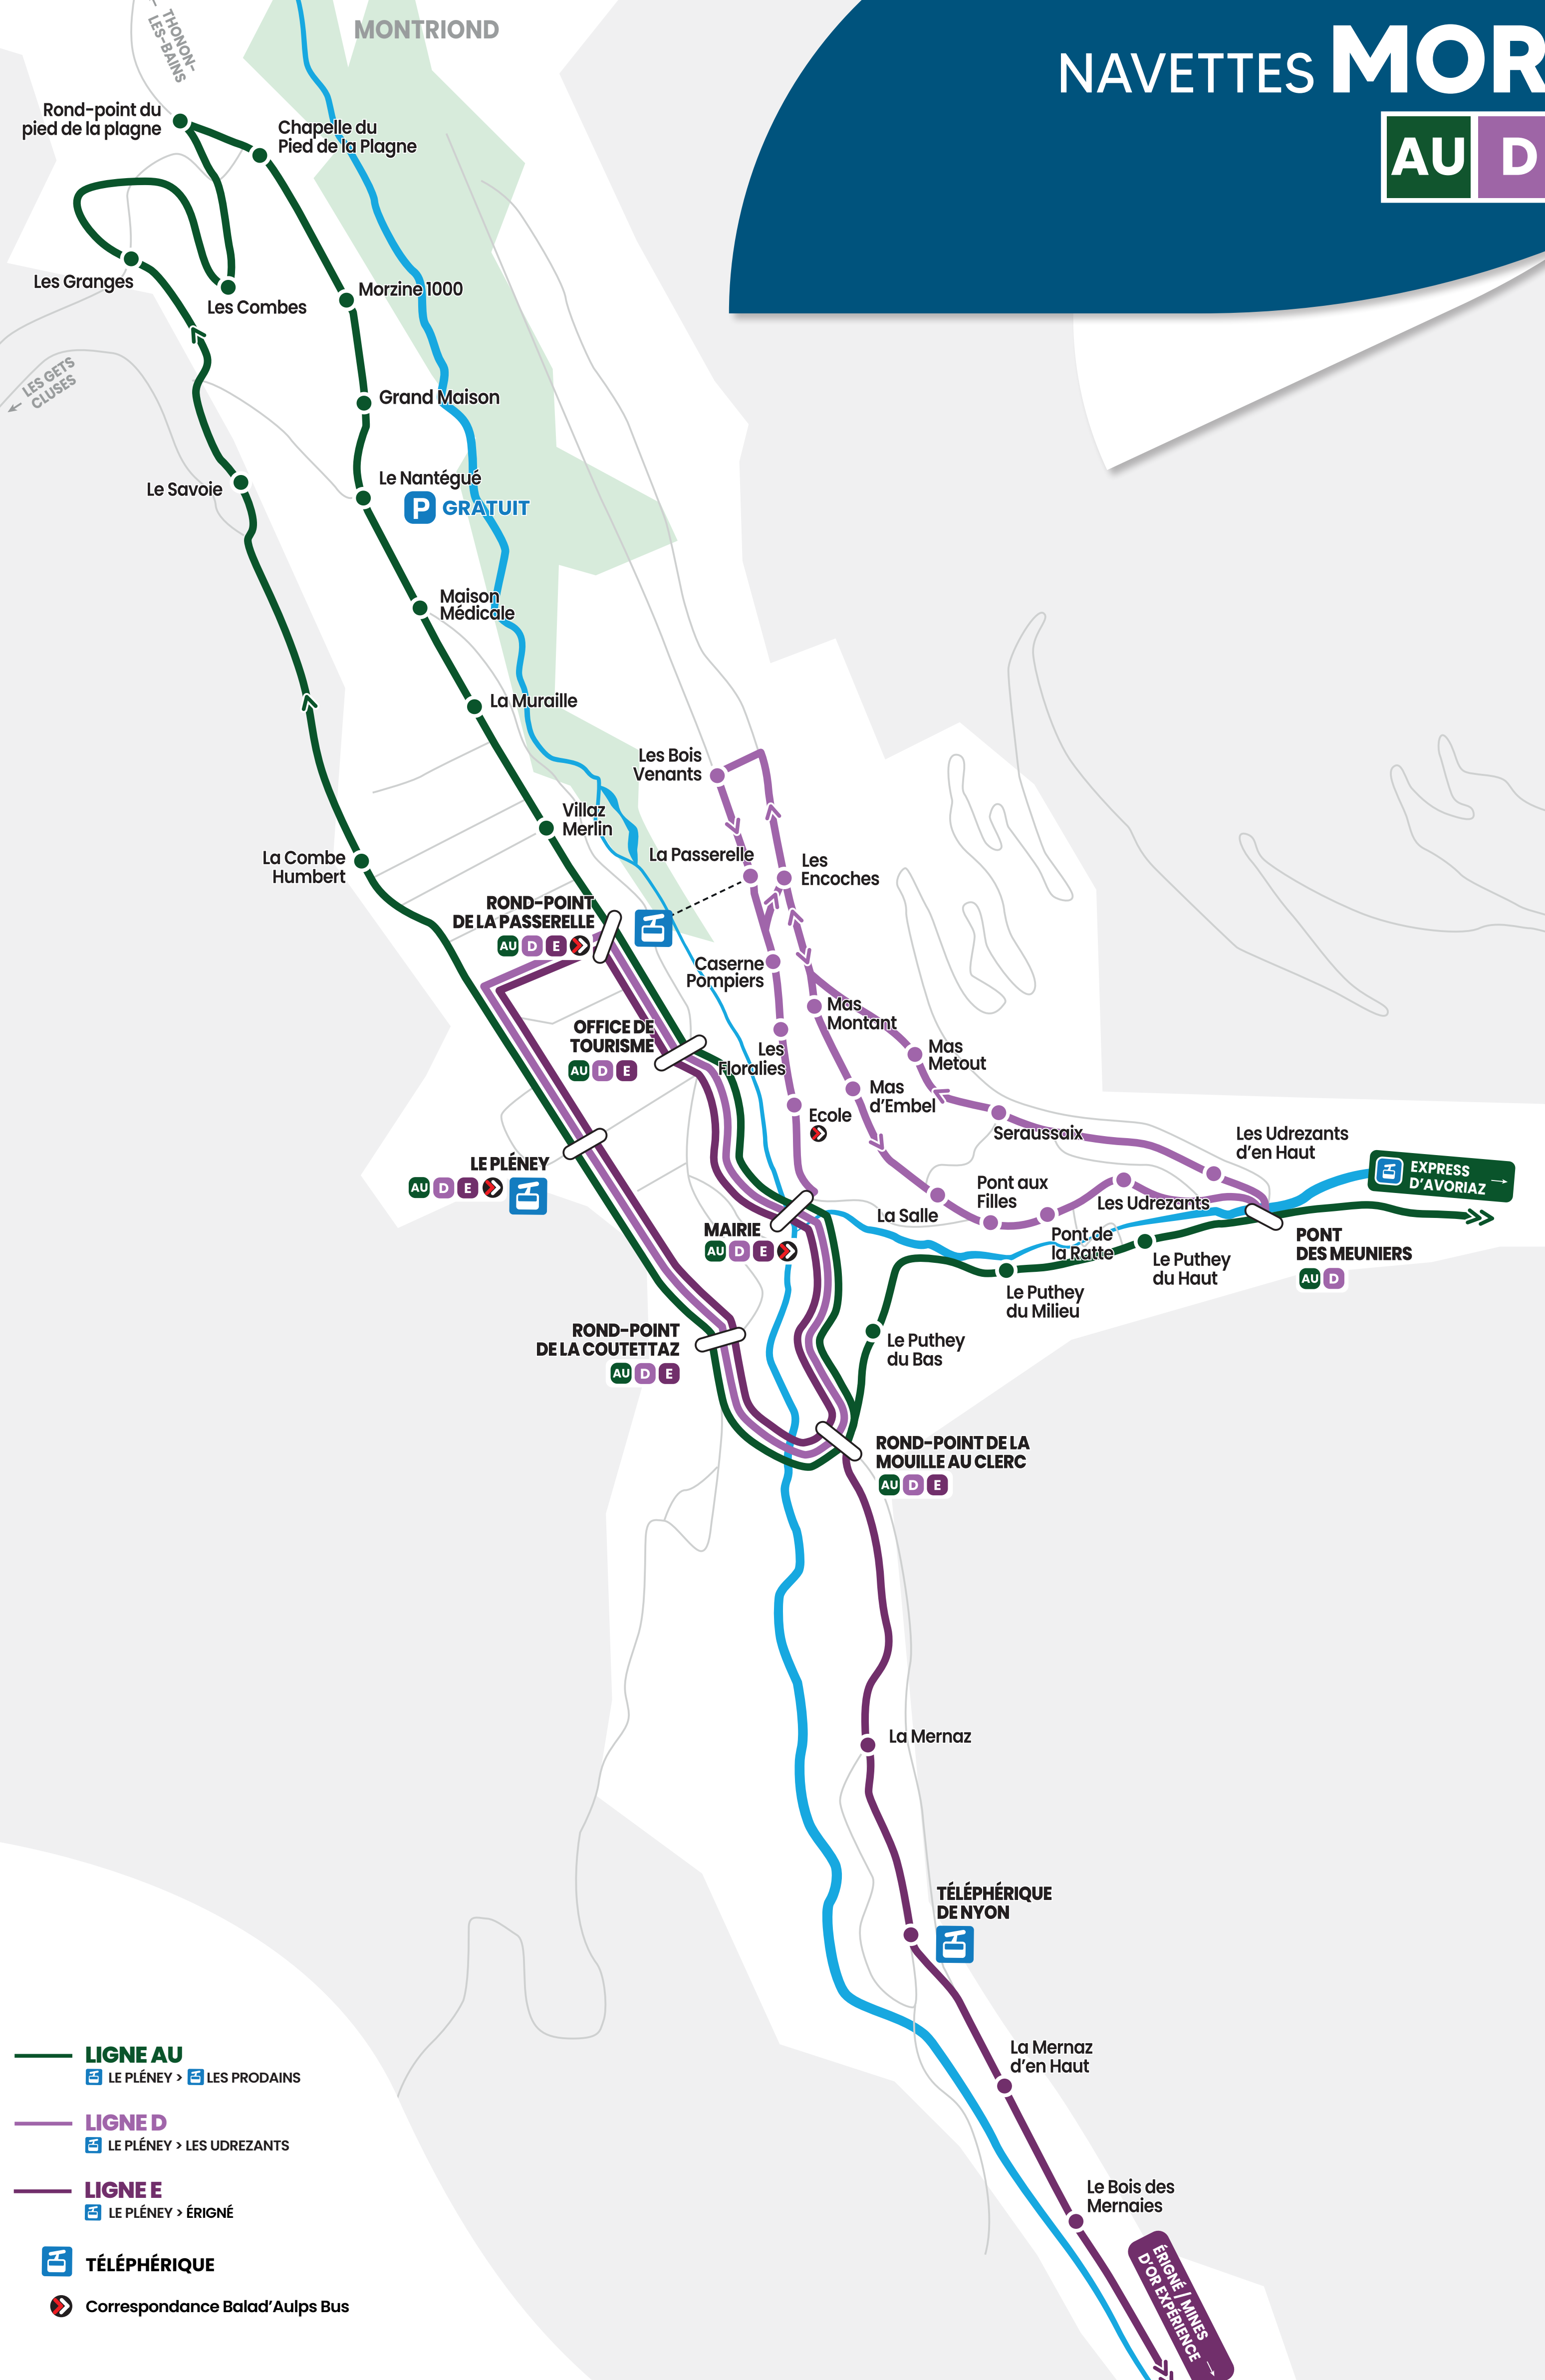

NAVETTES MORZINE

HORAIRES SERVICE RÉDUIT REDUCED SERVICE HOURS

Horaires valables du 13 au 20 décembre 2024 et du 31 mars au 20 avril 2025
 Timetables from December 13th to 20th 2024 and from March 31st to April 20th 2025

Le Pléney 08:20 08:40 09:00 18:30 19:30 20:10 20:50
 Rd-point du Pied de la Plagne 08:26 08:46 09:06 18:36 19:36 20:16 20:56
 Office de Tourisme 08:35 08:55 09:15 18:45 19:45 20:25 21:05
 Pont des Meuniers 08:40 09:00 09:20 18:50 19:50 20:30 21:10
 Les Prodain 08:45 09:05 09:25 18:55 19:55 20:35 21:15

Le Pléney 08:30 09:30 10:30 11:30 13:30 17:30 18:30
 Pont des Meuniers 08:41 09:41 10:41 11:41 13:41 17:41 18:41
 Le Pléney 08:52 09:52 10:52 11:52 13:52 17:52 18:52

Departement toutes les heures
 Departure every hours

Le Pléney 09:00 10:00 11:00 12:00 14:00 18:00 19:00
 L'Erigné 09:15 10:15 11:15 12:15 14:15 18:15 19:15
 Le Pléney 09:28 10:28 11:28 12:28 14:28 18:28 19:28

Departement toutes les heures
 Departure every hours